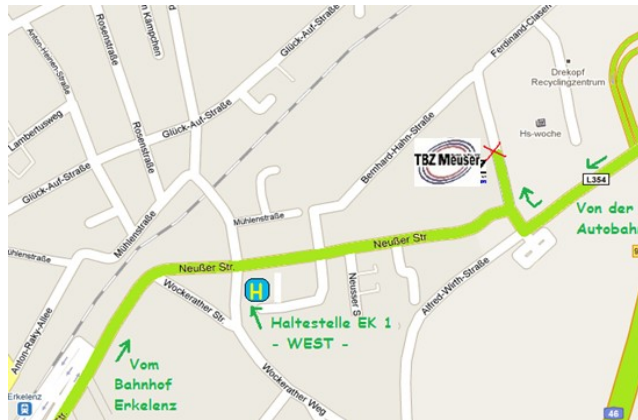

## Wie findest Du uns

TBZ Meuser GmbH & Co. KG  
Ferdinand-Clasen-Straße 6  
41812 Erkelenz

Unsere Räumlichkeiten liegen in der Nähe des Erkelenzer Bahnhofs und mit direkter Autobahnanbindung Abfahrt Erkelenz Ost.  
Zu Fuß sind es ca. 15 Minuten, mit der Buslinie EK 1 ab Haltestelle West, rund 530 m zu unseren Räumlichkeiten.